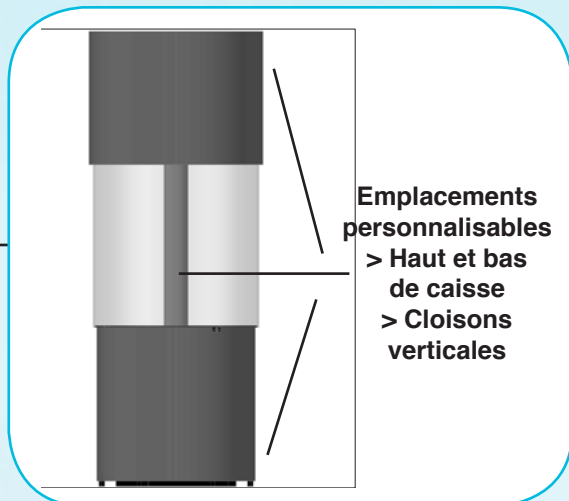

View Tube

Références

VT0010

Verre à double vitrage: 4 / 2 / 4
Moto-réducteur électrique de 10 Nm (40 W)
Force motrice moyennant une courroie trapézoïdale
Tension de secteur: 230V (50 Hz)
Éclairage: par le biais d'ampoules économiques de 6 x 23 W

Hauteur : 2430 mm
Parement supérieur : Ø 948 mm
verre : Ø 900 mm
Parement inférieur : Ø 860 mm

VG007

Cloison verticale - 820 mm - 730 mm

PF0010

Colonne centrale perforée - Hauteur: 820 mm

GL 43 / GL 61 / GL 79

Étagère en verre
> 430 mm
> 610 mm
> 790 mm

PF030 / 040 / 050

Bras de support (6p)
> 130 mm
> 220 mm
> 310 mm

Palette de transport avec coffre en bois

Électronique de contrôle d'accès sécurisé avec télécommande codée inviolable.

PUBLICITÉ HAUT ET BAS DE CAISSE PERSONNALISÉE

À commander auprès de l'agence
Bacon Communication - Tél. : 04 78 37 86 00

Système de serrure et télécommandes

VG007

PF0010

Valeur assurable
indicative : ..... €

voir plan de sûreté et assurance